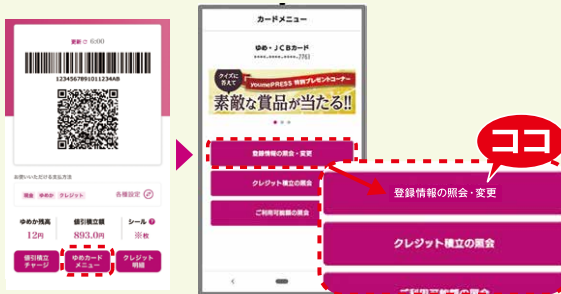

## 転勤・引越しをされた際の住所の変更は

**ゆめアプリ** または **ゆめ会員サイト** でのお手続きが **便利** です!!

ご登録住所と現住所が異なると、会員さまに大切なお知らせをお届けできなくなります。

【例】  新しいカードが届かない!  オトクなお知らせが来ない!  ポイント交換した商品券が来ない!

※会員登録が必要です。下記URL、二次元コードよりアクセスしてください。

### ●ゆめアプリでの住所変更はこちらから

- ①お支払い情報 (バーコード画面) ▶ ②ゆめカードメニュー ▶ ③登録情報の照会・変更

### ●ゆめ会員サイトでの住所変更はこちらから

- ①ログイン ▶ ②お届け内容照会・変更 ▶ ③住所・電話番号・勤務先の照会・変更