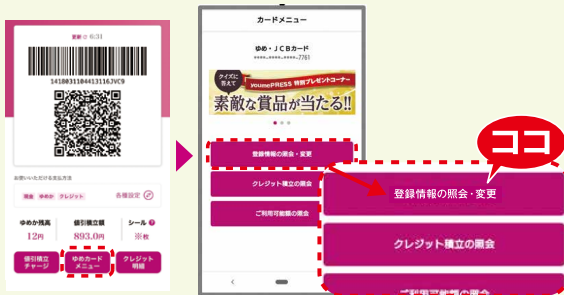

キャンペーン期間 2023年6月16日 金 ~ 9月2日 土

リボ払いへの変更

【インターネット】

受付時間 6:30~23:45頃 ■会員登録が必要です。

<https://www.youmecard.jp/>

※家族カードでログインされた場合、
ご利用になれません。

分割払いまたはリボ払いへの変更

【お問合せ専用ダイヤル(有料)】

ふるさとを応援

はじめての方もやってみよう!!

ふるさと納税のお支払いは ゆめカードクレジットで!!

実質2,000円で豪華なお礼の品がもらえる、ふるさと納税♪
早めのふるさと納税で、お目当てのお礼の品を選んでくださいね!

手続きも
簡単♪

3つの魅力

様々な地域に
寄付ができて
お礼の品がもらえる!

税金の控除が
受けられる!

ゆめカードクレジット
のお支払いで
ポイントがたまる!

ふるさと納税の詳細はこちらから!!

<https://www.youmecard.jp/service/furusato.html>

転勤・引越しをされた際の住所の変更は

ゆめアプリ または ゆめ会員サイト でのお手続きが 便利 です!!

ご登録住所と現住所が異なると、会員さまに大切なお知らせをお届けできなくなります。

【例】 新しいカードが届かない! オトクなお知らせが来ない! ポイント交換した商品券が来ない!

*会員登録が必要です。下記URL、二次元バーコードよりアクセスしてください。

●ゆめアプリでの住所変更はこちらから

- ①お支払い情報 (バーコード画面)
- ②ゆめカード メニュー
- ③登録情報の照会・変更

●ゆめ会員サイトでの住所変更はこちらから

- ①ログイン
- ②お届け内容 照会・変更
- ③住所・電話番号・勤務先の照会・変更

●ゆめアプリのご登録はこちらから

iPhone の
お客さまはこちら

Android の
お客さまはこちら