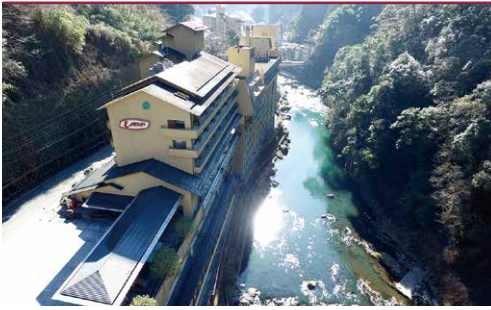

※画像は全てイメージです。

大分と熊本のふたつの県をひとつに結ぶ、
めずらしい宿。

期間 2024年2月20日(火)~3月31日(日)

宿泊プラン基本料金(お1人様/1泊2食付き) 消費税・サービス料金込み

1室利用人数		期間	
		平日	休前日
大人	4名1室利用	22,000円	27,500円
	3名1室利用	23,100円	28,600円
	2名1室利用	24,200円	29,700円

お部屋タイプ:和室 または 和洋室

食事内容:夕食・朝食…和洋バイキング(レストラン)

※全館禁煙

※入湯税150円現地払い(大人のみ)

※お子様料金はお問合せ下さい。

※大人1名、子供1名でのご利用の場合は大人と同額となります。

※2024年2月1日より外壁塗装工事を予定しております。

そのため、客室の窓からの外観が工事用の足場と転落防止シートとなります。

上記のお申込み・お問合せは
旅行のお申込み・お問合せ
専用ダイヤル

0800-3331123

営業時間: 9:30~17:30 休業日: 土・日・祝日

観光庁長官登録旅行業第1743号

イズミトラベルサービス

〒732-8570 広島市東区二葉の里3-3-1 総合旅行業務取扱管理者: 田村 充

国内ホテル・旅館のお探しもイズミトラベルで!   または <https://izumittravel.jp>